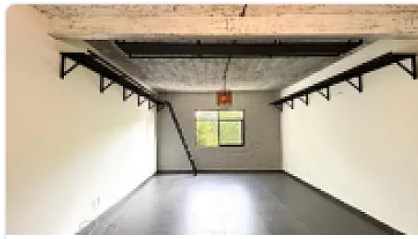

## Renta de Departamento en Cuauhtemoc, Roma Norte

Renta: MXN \$  
**28,000.00**

Fuente de cibeles, Roma Norte, Cuauhtémoc, Ciudad de México • ID 336

### Descripción

Renta de Departamento en Cuauhtemoc, Roma Norte

ASESOR: CESAR PONCE CP1

"se aceptan mascotas

2 recamaras

1 baño

elevador

lobby