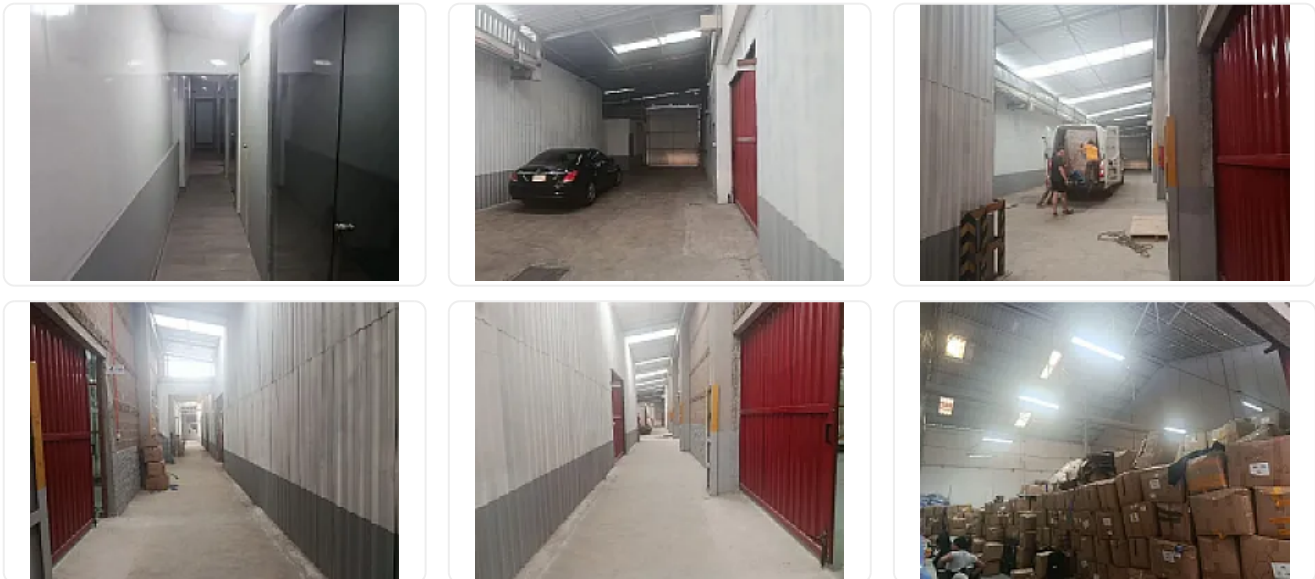

Bodega Renta Varios Tamaños Nueva Santa Maria Azcapotzalco ZP505

Renta: MXN \$
43,200.00

CLAVEL, Nueva Santa Maria, Azcapotzalco, Ciudad de México • ID 3359

Descripción

ASESORA ZAIRA PERALTA ZP505

BODEGAS EN CONDOMINIO DISPONIBLES: