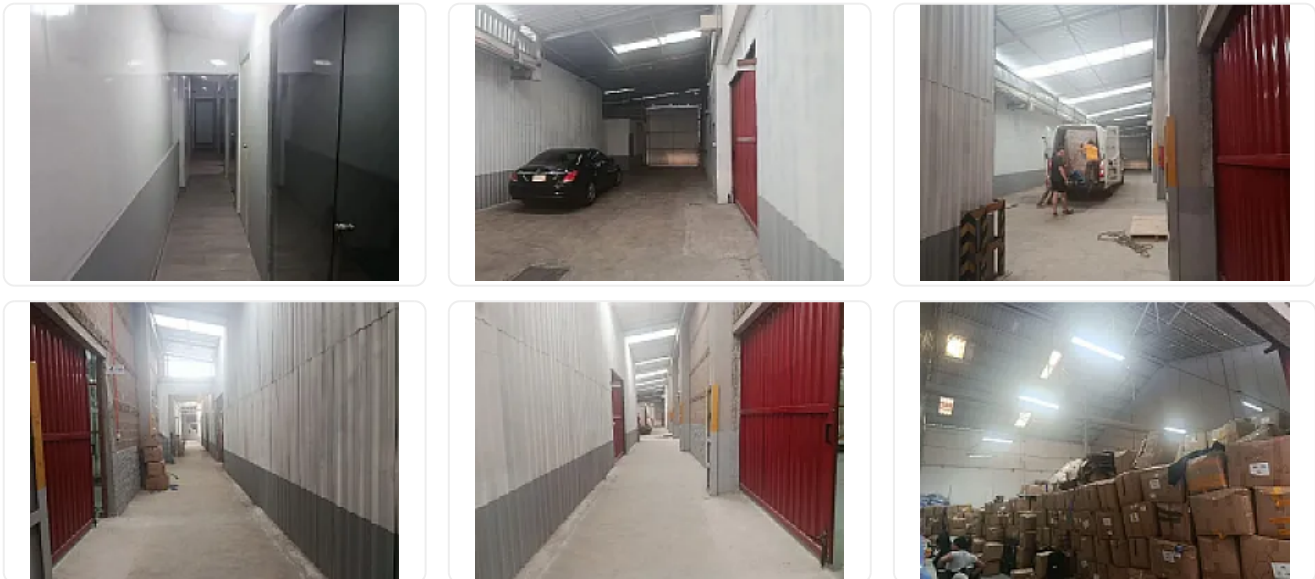

Bodega Renta Varios Tamaños Nueva Santa Maria Azcapotzalco ZP505

Renta: MXN \$
43,200.00

CLAVEL, Nueva Santa Maria, Azcapotzalco, Ciudad de México • ID 3359

Descripción

ASESORA ZAIRA PERALTA ZP505

BODEGAS EN CONDOMINIO DISPONIBLES:

Características

Bodega

Detalles

Recámaras: —
Baños: —
Estacionamientos: —
Construcción: 160 m²
Terreno: 160 m²
Código: N/A
Comisión: Sí

Contacto

—

Email: —

Teléfono: +525633358973