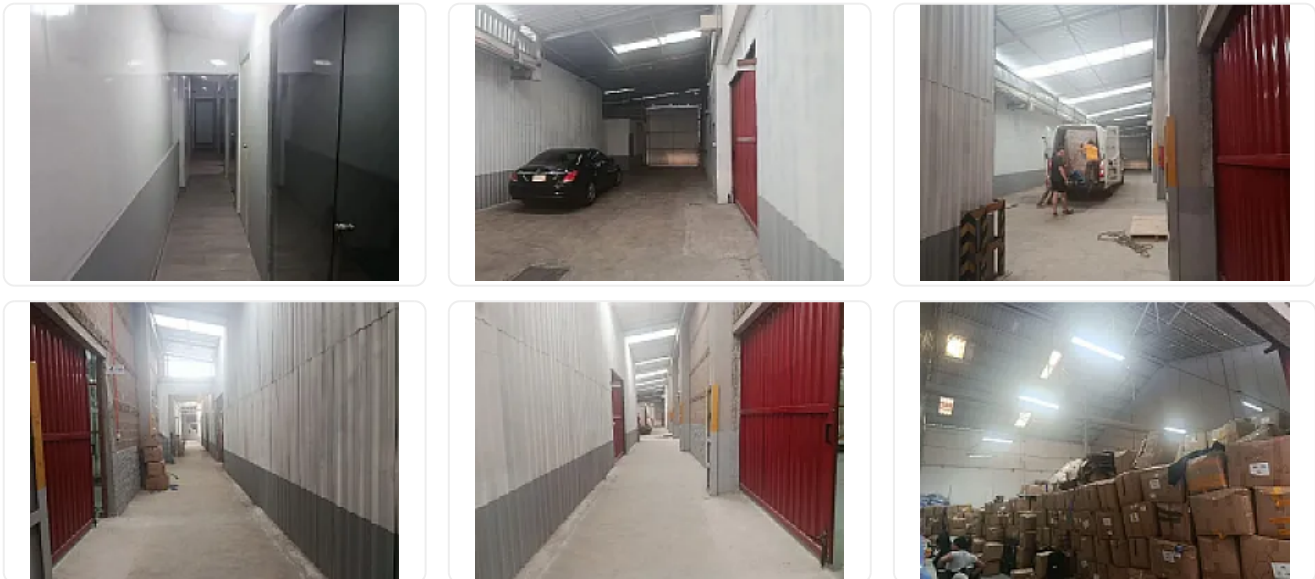

## Bodega Renta Varios Tamaños Nueva Santa Maria Azcapotzalco ZP505

Renta: MXN \$  
**43,200.00**

CLAVEL, Nueva Santa Maria, Azcapotzalco, Ciudad de México • ID 3359

### Descripción

ASESORA ZAIRA PERALTA ZP505

BODEGAS EN CONDOMINIO DISPONIBLES:

802 1370 \$ 308,250.00 2 INDEPENDIENTE DISPONIBLE  
803 850 \$ 191,250.00 2 INDEPENDIENTE DISPONIBLE  
804 1300 \$ 292,500.00 2 INDEPENDIENTE DISPONIBLE  
805 550 \$ 143,000.00 INDEPENDIENTE DISPONIBLE  
806 30 \$ 91,000.00 1 INDEPENDIENTE DISPONIBLE  
807 1250 \$ 281,250.00 2 INDEPENDIENTE DISPONIBLE  
808 1400 \$ 315,000.00 2 INDEPENDIENTE DISPONIBLE  
809 400 \$ 104,000.00 GENERAL INDEPENDIENTE DISPONIBLE  
810 350 \$ 84,000.00 GENERAL INDEPENDIENTE DISPONIBLE  
811 440 \$ 105,600.00