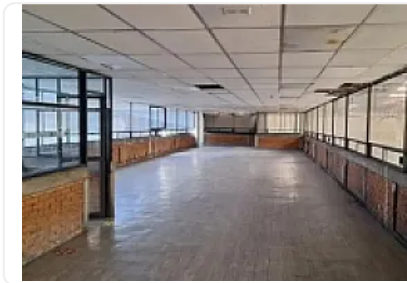

### Descripción

ASESOR ZAIRA PERALTA ZP501

Disponibilidad inmediata !

Bodega en renta cerca de El Rosario con magnífica conectividad entre CDMX y EDOMEX.

Area rentable 5257m2 (bodega + oficinas)

Entrada para trailer