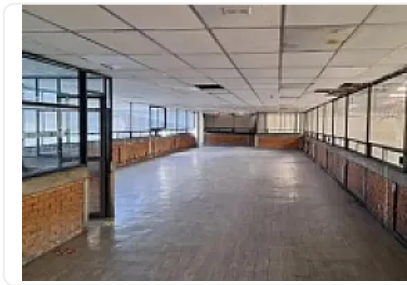

### Descripción

ASESOR ZAIRA PERALTA ZP501

Disponibilidad inmediata !

Bodega en renta cerca de El Rosario con magnífica conectividad entre CDMX y EDOMEX.

Area rentable 5257m2 (bodega + oficinas)

Entrada para trailer