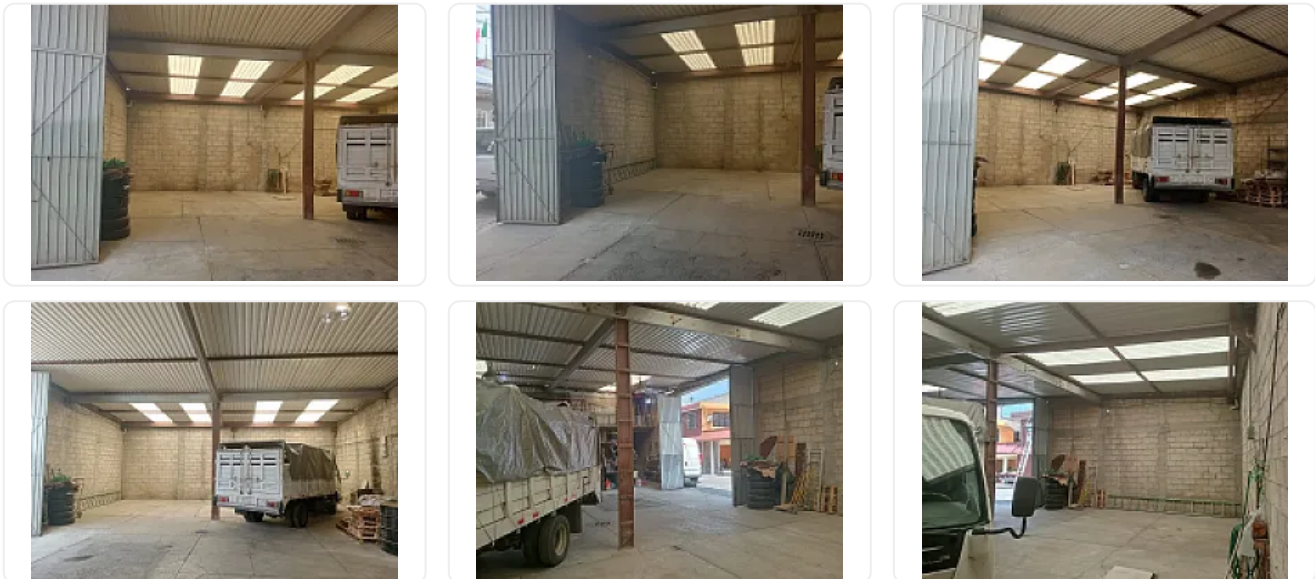

## Renta de Bodega en Cuauhteppec Barrio Bajo, Gustavo a Madero CT852

Renta: MXN \$  
**24,900.00**

S/N, Cuauhteppec Barrio Alto, Gustavo A. Madero, Ciudad de México • ID 3320

### Descripción

ASESOR: SAMUEL ATRI CT852

A tan solo 3 calles del jardín y la Soriana

170 m2

Entrada para camionetas 3.5

CUENTA CON:

Baño

Cisterna