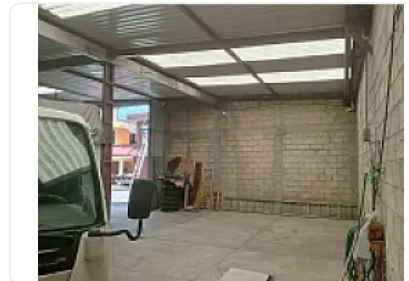

## Renta de Bodega en Cuauhteppec Barrio Bajo, Gustavo a Madero CT852

Renta: MXN \$  
**24,900.00**

S/N, Cuauhteppec Barrio Alto, Gustavo A. Madero, Ciudad de México • ID 3320

### Descripción

ASESOR: SAMUEL ATRI CT852

A tan solo 3 calles del jardín y la Soriana

170 m2

Entrada para camionetas 3.5

CUENTA CON:

Baño

Cisterna