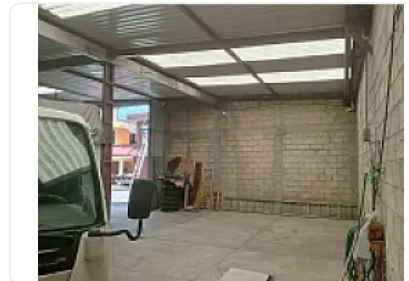

Renta de Bodega en Cuauhteppec Barrio Bajo, Gustavo a Madero CT852

Renta: MXN \$
24,900.00

S/N, Cuauhteppec Barrio Alto, Gustavo A. Madero, Ciudad de México • ID 3320

Descripción

ASESOR: SAMUEL ATRI CT852

A tan solo 3 calles del jardín y la Soriana

170 m2

Entrada para camionetas 3.5

CUENTA CON:

Baño

Cisterna

Altura baja 4 metros

Altura Alta 5 metros

Póliza jurídica

Renta \$24,900

Características

Cisterna

Detalles

Recámaras: —
Baños: —
Estacionamientos: —
Construcción: 170 m²
Terreno: 170 m²
Código: N/A
Comisión: Sí

Contacto

Kasba Inmobiliaria