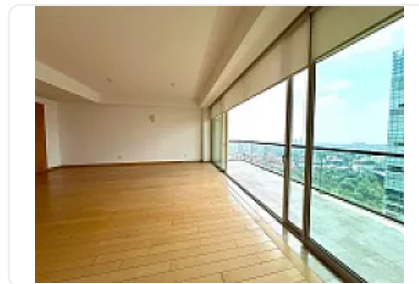

Departamento en Renta en Lomas de Chamizal Cuajimalpa de Morelos OS8

Renta: MXN \$
80,000.00

Residencial Bosques Torre Bambú, Lomas del Chamizal, Cuajimalpa de Morelos,
Ciudad de México • ID 3316

Descripción

ASESOR OMAR SANCHEZ OS8

tres recámaras

cuatro baños

La cocina está equipada con mobiliario moderno y superficies de granito

cuenta con una bodega

no admite mascotas.

Los espacios incluyen vestidores y closets amplios

El edificio dispone de:

estacionamiento subterráneo

gimnasio

canchas deportivas

áreas de juegos infantiles

salón de usos múltiples

cine

espacios de convivencia como:
restaurantes y terrazas.

Características

Balcón

Accesibilidad para personas con discapacidad

Cocina integral

Portero

Seguridad 24 horas

Área de juegos infantiles

Gimnasio