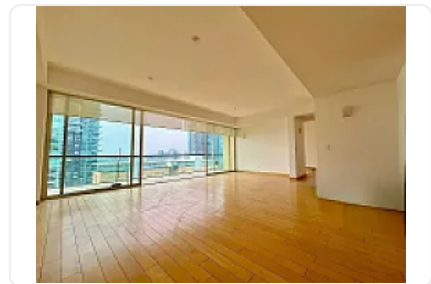

Departamento en Renta en Lomas de Chamizal Cuajimalpa de Morelos OS8

Renta: MXN \$
80,000.00

Residencial Bosques Torre Bambú, Lomas del Chamizal, Cuajimalpa de Morelos,
Ciudad de México • ID 3316

Descripción

ASESOR OMAR SANCHEZ OS8

tres recámaras

cuatro baños

La cocina está equipada con mobiliario moderno y superficies de granito

cuenta con una bodega

no admite mascotas.

Los espacios incluyen vestidores y closets amplios

Características

Balcón

Accesibilidad para personas con discapacidad

Cocina integral

Portero

Seguridad 24 horas

Área de juegos infantiles

Gimnasio