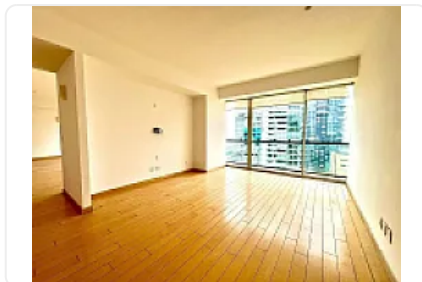

## Departamento en Renta en Lomas de Chamizal Cuajimalpa de Morelos OS8

Renta: MXN \$  
**80,000.00**

Residencial Bosques Torre Bambú, Lomas del Chamizal, Cuajimalpa de Morelos,  
Ciudad de México • ID 3316

### Descripción

ASESOR OMAR SANCHEZ OS8

tres recámaras

cuatro baños

La cocina está equipada con mobiliario moderno y superficies de granito

cuenta con una bodega

no admite mascotas.

Los espacios incluyen vestidores y closets amplios

### Características

Balcón

Accesibilidad para personas con discapacidad

Cocina integral

Portero

Seguridad 24 horas

Área de juegos infantiles

Gimnasio