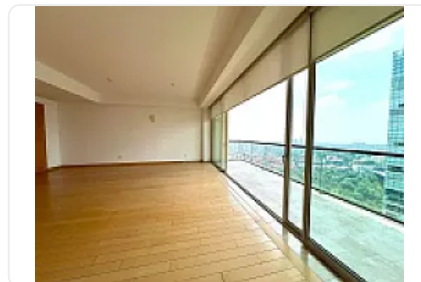

## Departamento en Renta en Lomas de Chamizal Cuajimalpa de Morelos OS8

Renta: MXN \$  
**80,000.00**

Residencial Bosques Torre Bambú, Lomas del Chamizal, Cuajimalpa de Morelos,  
Ciudad de México • ID 3316

### Descripción

ASESOR OMAR SANCHEZ OS8

tres recámaras

cuatro baños

La cocina está equipada con mobiliario moderno y superficies de granito

cuenta con una bodega

no admite mascotas.

Los espacios incluyen vestidores y closets amplios

### Características

Balcón

Accesibilidad para personas con discapacidad

Cocina integral

Portero

Seguridad 24 horas

Área de juegos infantiles

Gimnasio