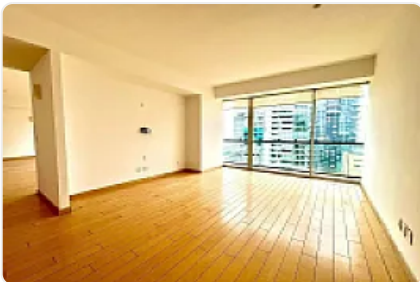

Departamento en Renta en Lomas de Chamizal Cuajimalpa de Morelos OS8

Renta: MXN \$
80,000.00

Residencial Bosques Torre Bambú, Lomas del Chamizal, Cuajimalpa de Morelos,
Ciudad de México • ID 3316

Descripción

ASESOR OMAR SANCHEZ OS8

tres recámaras

cuatro baños

La cocina está equipada con mobiliario moderno y superficies de granito

cuenta con una bodega

no admite mascotas.

Los espacios incluyen vestidores y closets amplios