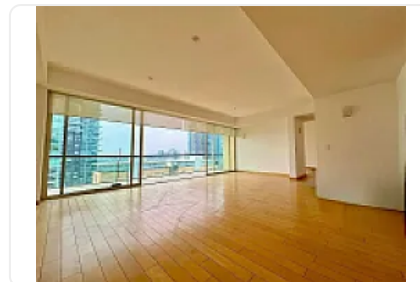

## Departamento en Renta en Lomas de Chamizal Cuajimalpa de Morelos OS8

Renta: MXN \$  
**80,000.00**

Residencial Bosques Torre Bambú, Lomas del Chamizal, Cuajimalpa de Morelos,  
Ciudad de México • ID 3316

### Descripción

ASESOR OMAR SANCHEZ OS8

tres recámaras

cuatro baños

La cocina está equipada con mobiliario moderno y superficies de granito

cuenta con una bodega

no admite mascotas.

Los espacios incluyen vestidores y closets amplios

Estas amenidades complementan la experiencia residencial, permitiendo disfrutar de actividades recreativas y sociales dentro del mismo complejo.

### Características

Balcón

Accesibilidad para personas con discapacidad

Cocina integral

Portero

Seguridad 24 horas

Área de juegos infantiles

Gimnasio