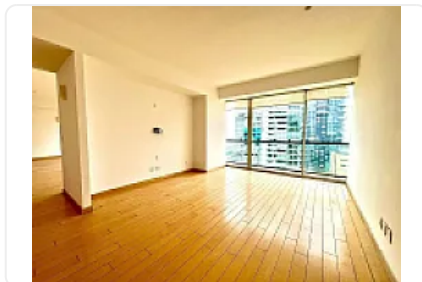

Departamento en Renta en Lomas de Chamizal Cuajimalpa de Morelos OS8

Renta: MXN \$
80,000.00

Residencial Bosques Torre Bambú, Lomas del Chamizal, Cuajimalpa de Morelos, Ciudad de México • ID 3316

Descripción

ASESOR OMAR SANCHEZ OS8

tres recámaras

cuatro baños

La cocina está equipada con mobiliario moderno y superficies de granito

cuenta con una bodega

no admite mascotas.

Los espacios incluyen vestidores y closets amplios

Características

Balcón

Accesibilidad para personas con discapacidad

Cocina integral

Portero

Seguridad 24 horas

Área de juegos infantiles

Gimnasio