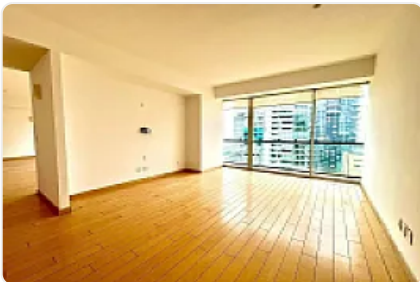

Departamento en Renta en Lomas de Chamizal Cuajimalpa de Morelos OS8

Renta: MXN \$
80,000.00

Residencial Bosques Torre Bambú, Lomas del Chamizal, Cuajimalpa de Morelos,
Ciudad de México • ID 3316

Descripción

ASESOR OMAR SANCHEZ OS8

tres recámaras

cuatro baños

La cocina está equipada con mobiliario moderno y superficies de granito

cuenta con una bodega

no admite mascotas.

Los espacios incluyen vestidores y closets amplios

Características

Balcón

Accesibilidad para personas con discapacidad

Cocina integral

Portero

Seguridad 24 horas

Área de juegos infantiles

Gimnasio