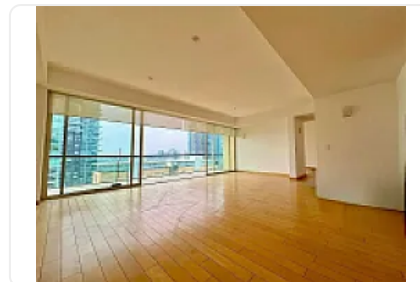

Departamento en Renta en Lomas de Chamizal Cuajimalpa de Morelos OS8

Renta: MXN \$
80,000.00

Residencial Bosques Torre Bambú, Lomas del Chamizal, Cuajimalpa de Morelos, Ciudad de México • ID 3316

Descripción

ASESOR OMAR SANCHEZ OS8

tres recámaras

cuatro baños

La cocina está equipada con mobiliario moderno y superficies de granito

cuenta con una bodega

no admite mascotas.

Los espacios incluyen vestidores y closets amplios

El edificio dispone de:

estacionamiento subterráneo

gimnasio

canchas deportivas

áreas de juegos infantiles

salón de usos múltiples

cine

espacios de convivencia como:
restaurantes y terrazas.

Características

Balcón

Accesibilidad para personas con discapacidad

Cocina integral

Portero

Seguridad 24 horas

Área de juegos infantiles

Gimnasio