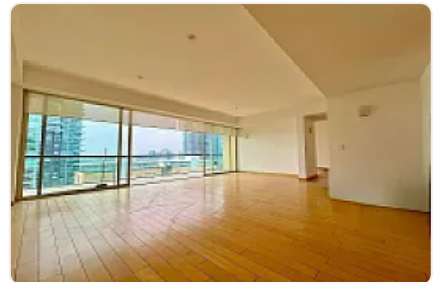

Departamento en Renta en Lomas de Chamizal Cuajimalpa de Morelos OS8

Renta: MXN \$
80,000.00

Residencial Bosques Torre Bambú, Lomas del Chamizal, Cuajimalpa de Morelos,
Ciudad de México • ID 3316

Descripción

ASESOR OMAR SANCHEZ OS8

tres recámaras

cuatro baños

La cocina está equipada con mobiliario moderno y superficies de granito

cuenta con una bodega

no admite mascotas.

Los espacios incluyen vestidores y closets amplios

El edificio dispone de:

estacionamiento subterráneo

gimnasio

canchas deportivas

áreas de juegos infantiles

salón de usos múltiples

cine

espacios de convivencia como:
restaurantes y terrazas.

Características

Balcón

Accesibilidad para personas con discapacidad

Cocina integral

Portero

Seguridad 24 horas

Área de juegos infantiles

Gimnasio