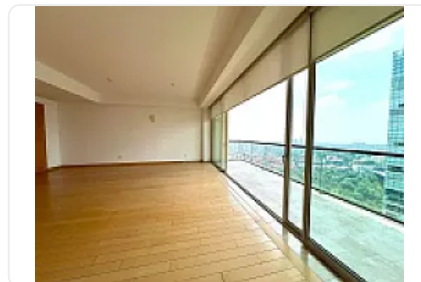

Departamento en Renta en Lomas de Chamizal Cuajimalpa de Morelos OS8

Renta: MXN \$
80,000.00

Residencial Bosques Torre Bambú, Lomas del Chamizal, Cuajimalpa de Morelos, Ciudad de México • ID 3316

Descripción

ASESOR OMAR SANCHEZ OS8

tres recámaras

cuatro baños

La cocina está equipada con mobiliario moderno y superficies de granito

cuenta con una bodega

no admite mascotas.

Los espacios incluyen vestidores y closets amplios

El edificio dispone de:

estacionamiento subterráneo

gimnasio

canchas deportivas

áreas de juegos infantiles

salón de usos múltiples

cine

espacios de convivencia como:
restaurantes y terrazas.

Características

Balcón

Accesibilidad para personas con discapacidad

Cocina integral

Portero

Seguridad 24 horas

Área de juegos infantiles

Gimnasio