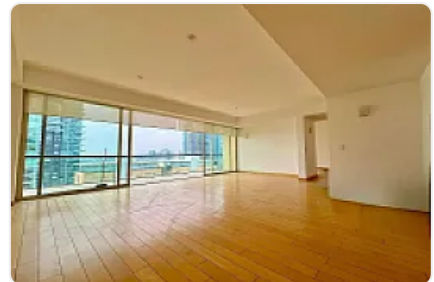

Departamento en Renta en Lomas de Chamizal Cuajimalpa de Morelos OS8

Renta: MXN \$
80,000.00

Residencial Bosques Torre Bambú, Lomas del Chamizal, Cuajimalpa de Morelos,
Ciudad de México • ID 3316

Descripción

ASESOR OMAR SANCHEZ OS8

tres recámaras

cuatro baños

La cocina está equipada con mobiliario moderno y superficies de granito

cuenta con una bodega

no admite mascotas.

Los espacios incluyen vestidores y closets amplios

Seguridad 24 horas

Área de juegos infantiles

Gimnasio

Salón de usos múltiples

Detalles

Recámaras: 3

Baños: 3

Estacionamientos: 4