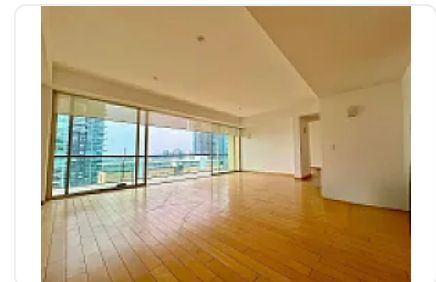

## Departamento en Renta en Lomas de Chamizal Cuajimalpa de Morelos OS8

Renta: MXN \$  
**80,000.00**

Residencial Bosques Torre Bambú, Lomas del Chamizal, Cuajimalpa de Morelos, Ciudad de México • ID 3316

### Descripción

ASESOR OMAR SANCHEZ OS8

tres recámaras

cuatro baños

La cocina está equipada con mobiliario moderno y superficies de granito

cuenta con una bodega

no admite mascotas.

Los espacios incluyen vestidores y closets amplios

Estas amenidades complementan la experiencia residencial, permitiendo disfrutar de actividades recreativas y sociales dentro del mismo complejo.

### Características

Balcón

Accesibilidad para personas con discapacidad

Cocina integral

Portero

Seguridad 24 horas

Área de juegos infantiles

Gimnasio