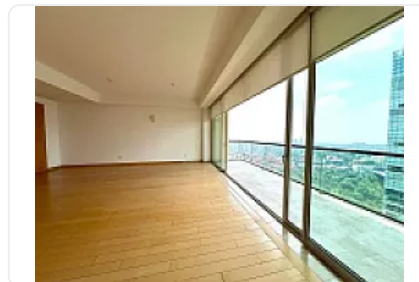

## Departamento en Renta en Lomas de Chamizal Cuajimalpa de Morelos OS8

Renta: MXN \$  
**80,000.00**

Residencial Bosques Torre Bambú, Lomas del Chamizal, Cuajimalpa de Morelos, Ciudad de México • ID 3316

### Descripción

ASESOR OMAR SANCHEZ OS8

tres recámaras

cuatro baños

La cocina está equipada con mobiliario moderno y superficies de granito

cuenta con una bodega

no admite mascotas.

Los espacios incluyen vestidores y closets amplios

Estas amenidades complementan la experiencia residencial, permitiendo disfrutar de actividades recreativas y sociales dentro del mismo complejo.

### Características

Balcón

Accesibilidad para personas con discapacidad

Cocina integral

Portero

Seguridad 24 horas

Área de juegos infantiles

Gimnasio