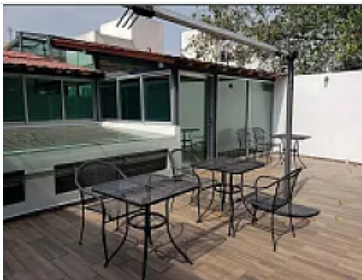

### Descripción

ASESORA MIRIAM MARTINEZ MM550

En inmediaciones de metro taxqueña y Miramontes

Se renta iluminada y amplia oficina de 23 m2

2 medios baños

Acabados de lujo

agradables areas comunes para descanso

mantenimiento incluido

area de cocina

ideal para tu emprendimiento

inmejorables medios de transporte, como trolebus

Renta

Deposito

Faidor con bien inmueble libre de gravame en cd de mx u obligado Slidario

pagares