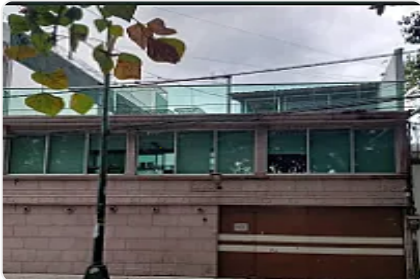

Oficina en Renta en Campestre Churubusco Coyoacan MM550

Renta: MXN \$
23,000.00

Cerro del Teponaxtle, Campestre Churubusco, Coyoacán, Ciudad de México • ID
3312

Descripción

ASESORA MIRIAM MARTINEZ MM550

En inmediaciones de metro taxqueña y Miramontes

Se renta iluminada y amplia oficina de 23 m2

2 medios baños

Acabados de lujo

agradables areas comunes para descanso

mantenimiento incluido

area de cocina

ideal para tu emprendimiento

inmejorables medios de transporte, como trolebus