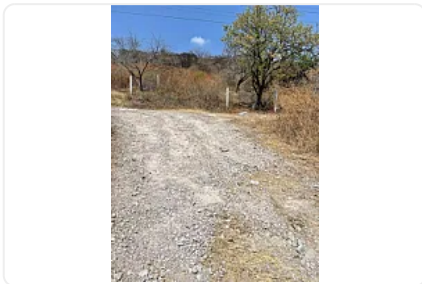

Terreno en Venta, Cuautla AS338

, San Pedro Apatlaco, Ayala, Morelos • ID 331

**Venta: MXN \$
3,300,000.00**

Descripción

ASESOR: ALONSO SUAREZ AS338

También se vende por lotes

\$300 por metro cuadrado

"terreno en área suburbana

drenaje y luz

ideal para rancho, viviendas o centros comerciales"

Características

Sin características registradas

Detalles

Recámaras: —
Baños: —
Estacionamientos: —
Construcción: —
Terreno: 11,000 m²
Código: N/A
Comisión: No