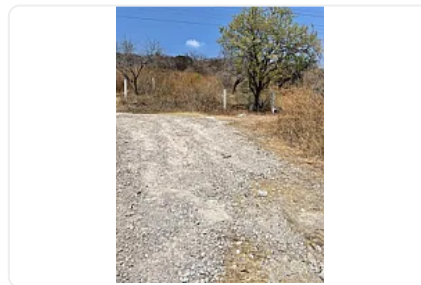

Terreno en Venta, Cuautla AS338

, San Pedro Apatlaco, Ayala, Morelos • ID 331

**Venta: MXN \$
3,300,000.00**

Descripción

ASESOR: ALONSO SUAREZ AS338

También se vende por lotes

\$300 por metro cuadrado

"terreno en área suburbana

drenaje y luz

ideal para rancho, viviendas o centros comerciales"

Características

Sin características registradas

Detalles

Recámaras: —
Baños: —
Estacionamientos: —
Construcción: —
Terreno: 11,000 m²
Código: N/A
Comisión: No