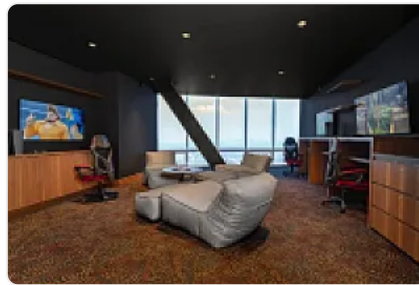

Venta de Departamento en Rio Churubusco, Benito Juarez GM625

Venta: MXN $
29,375,663.00

SN, Xoco, Benito Juárez, Ciudad de México • ID 3296

Descripción

Venta de Departamento en Rio Churubusco, Benito Juarez

ASESOR: GUILLERMO MORENO GM625

Vive en una de las "Torres Habitacionales" mas Exclusivas de la Ciudad, ubicada al Poniente de la capital sobre Río Churubusco, Col. Xoco en la Alcaldía Benito Juárez.

-Torre Mítikah; Rascacielos residencial más alto de México con

64 niveles habitables

675 departamentos conectados con:

centro Comercial y Walmart y más de 25 Amenidades que disfrutarás en esta magnífica Torre.

Entrega inmediata (Obra terminada al 100%).