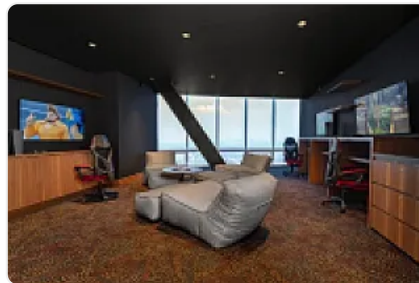

### Descripción

Venta de Departamento en Rio Churubusco, Benito Juarez

ASESOR: GUILLERMO MORENO GM625

Vive en una de las "Torres Habitacionales" mas Exclusivas de la Ciudad, ubicada al Poniente de la capital sobre Río Churubusco, Col. Xoco en la Alcaldía Benito Juárez.