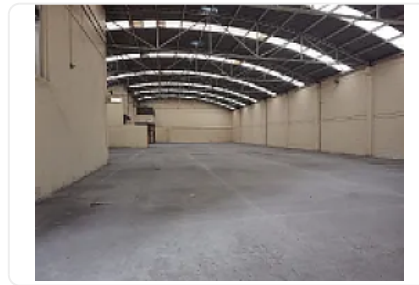

## Renta de Bodega Comercial en Nueva Industrial Vallejo, Gustavo a Madero GM624

Renta: MXN \$  
**550,000.00**

SN, Nueva Industrial Vallejo, Gustavo A. Madero, Ciudad de México • ID 3292

### Descripción

Renta de Bodega Comercial en Nueva Industrial Vallejo, Gustavo a Madero

ASESOR GUILLERMO MORENO GM624

Renta de Excelente Bodega sobre Avenida, con entrada para Tráiler, ubicado cerca de autopista Naucalpan Ecatepec, y metro Politécnico, de almacén cuenta con:

M2 de terreno: 3000

M2 de construcción: 3100

M2 de almacén: 1800

oficinas de 200m2

Altura 6 metros

Patio de maniobra

luz Trifásica.

Precio de renta mensual: \$550,000.00+IVA