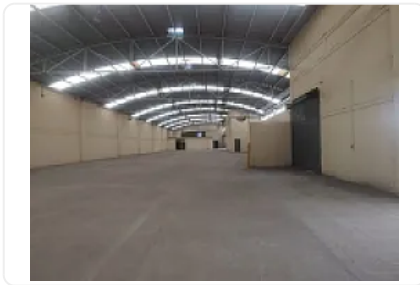

## Renta de Bodega Comercial en Nueva Industrial Vallejo, Gustavo a Madero GM624

Renta: MXN \$  
**550,000.00**

SN, Nueva Industrial Vallejo, Gustavo A. Madero, Ciudad de México • ID 3292

### Descripción

Renta de Bodega Comercial en Nueva Industrial Vallejo, Gustavo a Madero

ASESOR GUILLERMO MORENO GM624

Renta de Excelente Bodega sobre Avenida, con entrada para Tráiler, ubicado cerca de autopista Naucalpan Ecatepec, y metro Politécnico, de almacén cuenta con:

M2 de terreno: 3000

M2 de construcción: 3100

M2 de almacén: 1800

oficinas de 200m2

Altura 6 metros

Patio de maniobra

luz Trifásica.

Precio de renta mensual: \$550,000.00+IVA