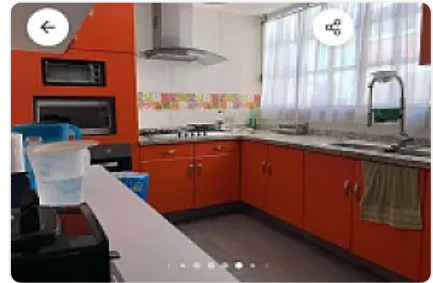

### Descripción

ASESOR ALIS ORTÍZ A0425

240 metros habitables

20 de terraza y balcón en todas las habitaciones

3 recamaras con vestidor y baño

Amplia cocina equipada, con desayunador

Estancia sala comedor

4 Baños completos

### Características

Balcón

Garaje

Terraza

Cocina integral

Cuarto de servicio

Elevador

Seguridad 24 horas