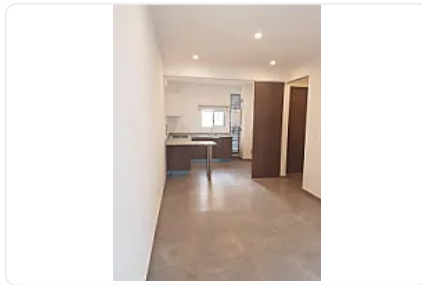

Renta de Departamento en Popotla Miguel Hidalgo AO423

Renta: MXN \$
20,013.00

MAR EGEO, Popotla, Miguel Hidalgo, Ciudad de México • ID 3276

Descripción

ASESOR: ALIS ORTIZ AO423

Departamento en Renta - Excelente Ubicación

Disfruta de vivir en un departamento cómodo, funcional y bien ubicado, ideal para quienes buscan calidad de vida y conectividad.

Características del departamento:

2 recámaras

2 baños completos

1 lugar de estacionamiento techado