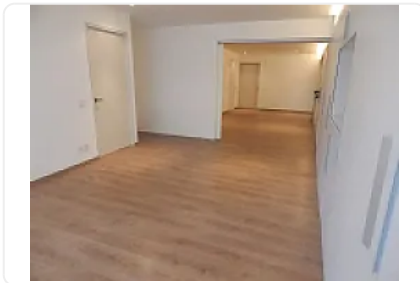

### Descripción

ASESORA JENNIFER BOLAÑOS JC45

Loft premium en renta Condesa a pasos de Parque México  
cuenta con las siguientes características

90 m<sup>2</sup> de superficie

2do. piso

1 recámara

1.5 baños

sala

comedor

cocina integral

balcón

cuarto de lavado

El edificio ofrece amenidades como:

roof garden

área de grill  
salón de eventos  
gimnasio  
solárium