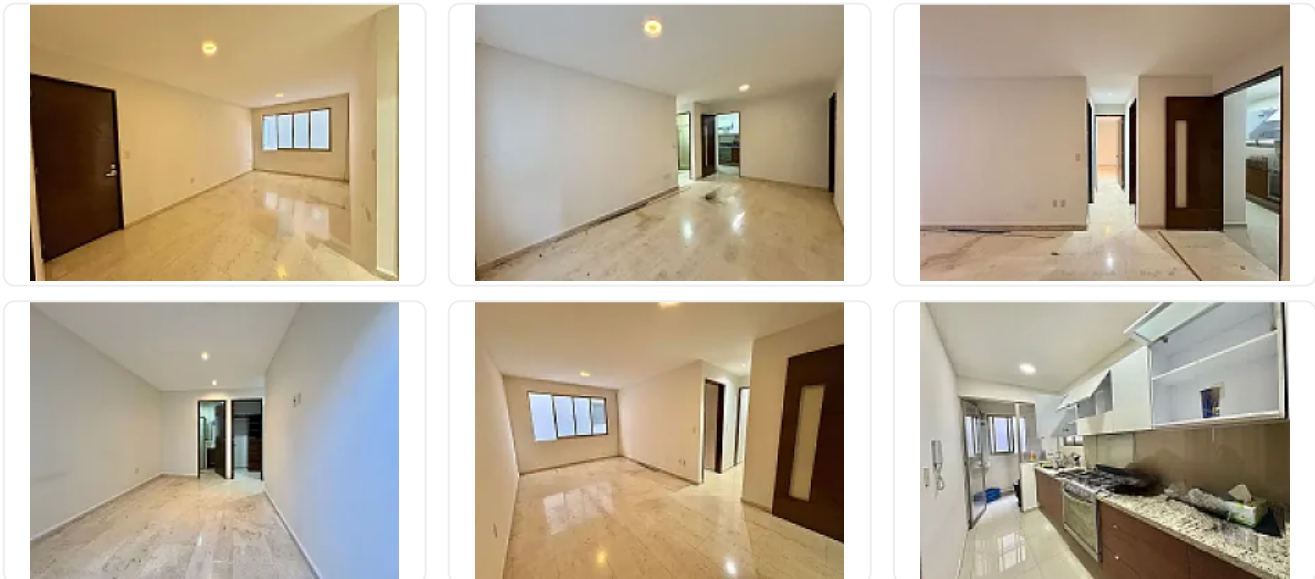

Departamento en Renta Narvarte Poniente MC33

Renta: MXN \$
27,000.00

Narvarte Poniente, Narvarte Poniente, Benito Juárez, Ciudad de México • ID 3248

Descripción

ASESORA MIRIAM CRESPO MC33

90m2

2 recamaras principal con baño y vestidor

Recámara secundaria con closet

2 Baños completos

Estancia sala

Comedor

Cocina integral

Área de lavado

Balcón en recámara principal

1 estacionamiento

Características

Portero

Seguridad 24 horas

Detalles

Recámaras: 2

Baños: 2

Estacionamientos: 1

Construcción: 90 m²