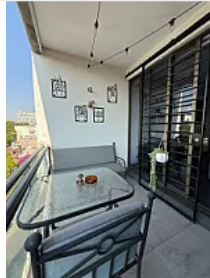

Venta de Departamento en Santa Cruz Atoyac Cerca del Parque de Los Venados RG24

**Venta: MXN $
8,000,000.00**

S/N, Santa Cruz Atoyac, Benito Juárez, Ciudad de México • ID 3236

Descripción

ASESOR RAYMUNDO GALVAN RG24

DESCRIPCION:

Son 115 m2 y 92 de roof garden

Cuenta con :

2 Recamaras amplias

Estancia

Sala

Comedor

Cocina

2 baños

bodega privada

2 estacionamientos

Family Room

Vigilancia

Mantenimiento $2500

Requisitos

SE ACEPTAN CREDITOS HIPOTECARIOS