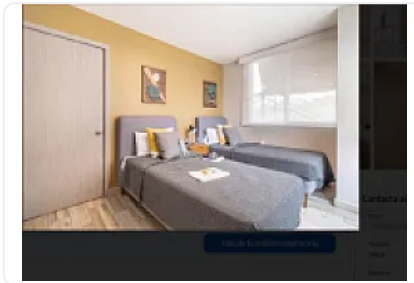

Venta de Departamento en Residencial Zacatenco, Gustavo A. Madero LC230

**Venta: MXN \$
5,720,000.00**

sn, Residencial Zacatenco, Gustavo A. Madero, Ciudad de México • ID 323

Descripción

Venta de Departamento en Residencial Zacatenco, Gustavo A. Madero
ASESOR LORENA CASTILLO LC230

Departamento a estrenar

155.75 m2

Piso 9

3 habitaciones

3 baños completos

1 medio baño

2 estacionamientos

Balcón de 4.52 m2