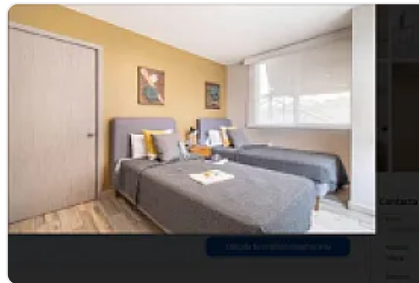

Venta de Departamento en Residencial Zacatenco, Gustavo A. Madero LC230

**Venta: MXN \$
5,720,000.00**

sn, Residencial Zacatenco, Gustavo A. Madero, Ciudad de México • ID 323

Descripción

Venta de Departamento en Residencial Zacatenco, Gustavo A. Madero
ASESOR LORENA CASTILLO LC230

Departamento a estrenar

155.75 m2

Piso 9

3 habitaciones

3 baños completos

1 medio baño

2 estacionamientos

Balcón de 4.52 m2