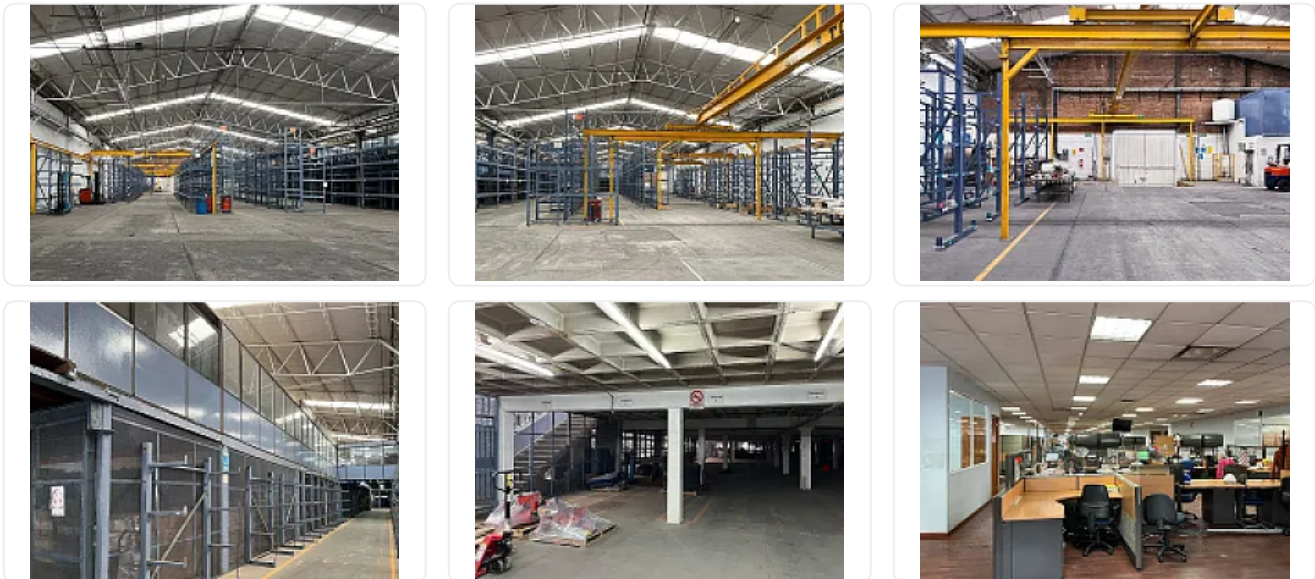

Renta de Bodega en Alce Blanco, Naucalpan de Juárez GM618

Renta: MXN \$
375,400.00

S/N, Industrial Alce Blanco, Naucalpan de Juárez, Estado de México • ID 3186

Descripción

ASESOR: GUILLERMO MORENO GM618

Rentó Bodega ubicada dentro de complejo de bodegas, ubicado a unos metros de Perinorte.

Cuenta con entrada para Tráiler

Estacionamiento para visitas

Alumbrado general

Techumbre de lamina Pintro

Opción con tapanco de 906m2

Precio de renta mensual por metro cuadrado: \$200

Precio de renta mensual: \$375,400

Características

Oficina

Detalles

Recámaras: —
Baños: —
Estacionamientos: —
Construcción: 1,877 m²
Terreno: 1,877 m²
Código: N/A
Comisión: Sí

Contacto

—

Email: —
Teléfono: +525633358973