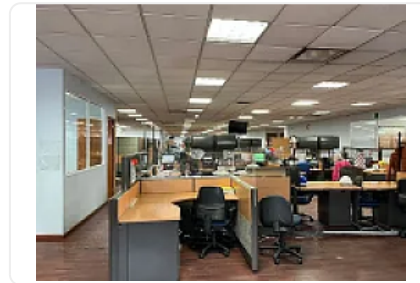

Renta de Bodega en Alce Blanco, Naucalpan de Juárez GM618

Renta: MXN \$
375,400.00

S/N, Industrial Alce Blanco, Naucalpan de Juárez, Estado de México • ID 3186

Descripción

ASESOR: GUILLERMO MORENO GM618

Rentó Bodega ubicada dentro de complejo de bodegas, ubicado a unos metros de Perinorte.

Cuenta con entrada para Tráiler

Estacionamiento para visitas

Alumbrado general

Techumbre de lamina Pintro

Opción con tapanco de 906m2

Precio de renta mensual por metro cuadrado: \$200

Precio de renta mensual: \$375,400