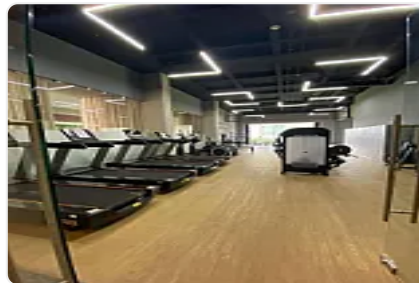

### Descripción

ASESOR: GUILLERMO MORENO GM614

Rento departamento ubicado en We Santa Fé

En piso 22

Con excelente iluminación

Distribuido en:

Sala

Comedor

Cocina

Area de lavado

2 recamaras con closets

2 baños completos y balcón con espectacular vista.

Cuenta con 2 lugares de estacionamiento

Amenidades:

Alberca

Gimnasio

### Características

Balcón

Estacionamiento techado

Roof garden

Seguridad 24 horas

Alberca

Gimnasio

Ludoteca