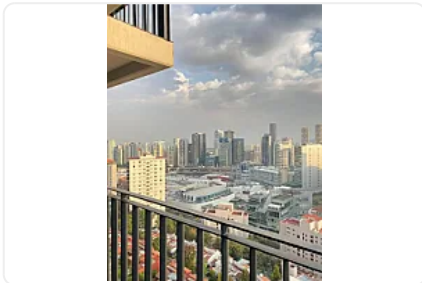

Renta de Departamento en El Yaqui, Cuajimalpa de Morelos GM614

Renta: MXN \$
30,000.00

S/N, El Yaqui, Cuajimalpa de Morelos, Ciudad de México • ID 3162

Descripción

ASESOR: GUILLERMO MORENO GM614

Rento departamento ubicado en We Santa Fé

2 baños completos y balcón con espectacular vista.

Cuenta con 2 lugares de estacionamiento

Amenidades:

Alberca

Gimnasio

Spa
Sauna
Sky
Roof garden
Ludoteca
Pet zone
Cafeteria
Salón de eventos
Cafetería
Business Center
Seguridad 24/7