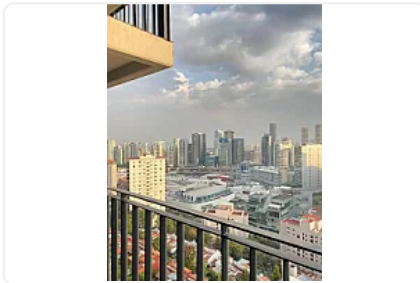

Renta de Departamento en El Yaqui, Cuajimalpa de Morelos GM614

Renta: MXN \$
30,000.00

S/N, El Yaqui, Cuajimalpa de Morelos, Ciudad de México • ID 3162

Descripción

ASESOR: GUILLERMO MORENO GM614

Rento departamento ubicado en We Santa Fé

2 baños completos y balcón con espectacular vista.

Cuenta con 2 lugares de estacionamiento

Amenidades:

Alberca

Gimnasio

Spa
Sauna
Sky
Roof garden
Ludoteca
Pet zone
Cafeteria
Salón de eventos
Cafetería
Business Center
Seguridad 24/7