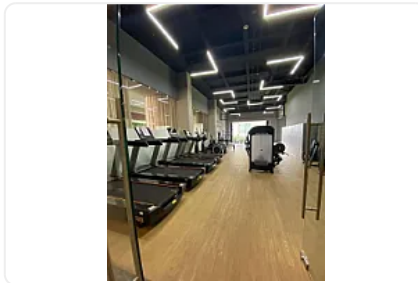

Renta de Departamento en El Yaqui, Cuajimalpa de Morelos GM614

Renta: MXN \$
30,000.00

S/N, El Yaqui, Cuajimalpa de Morelos, Ciudad de México • ID 3162

Descripción

ASESOR: GUILLERMO MORENO GM614

Rento departamento ubicado en We Santa Fé

En piso 22

Con excelente iluminación

Distribuido en:

Sala

Comedor

Cocina

Area de lavado

2 recamaras con closets

2 baños completos y balcón con espectacular vista.

Cuenta con 2 lugares de estacionamiento

Amenidades:

Alberca

Gimnasio

Spa
Sauna
Sky
Roof garden
Ludoteca
Pet zone
Cafeteria
Salón de eventos
Cafetería
Business Center
Seguridad 24/7

Precio de renta mensual: \$30,000 mantenimiento incluido.

Características

Balcón

Estacionamiento techado

Roof garden

Seguridad 24 horas

Alberca

Gimnasio