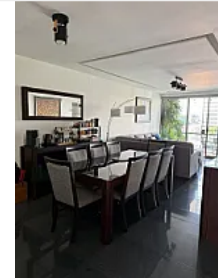

Departamento en Venta en Letran Valle Alcaldia Benito Juarez SPA204

**Venta: MXN $
8,300,000.00**

Palenque, Letrán Valle, Benito Juárez, Ciudad de México • ID 3159

Descripción

ASESOR SAUL PICHARDO SPA204

DEPARTAMENTO CON ROOF GARDEN PRIVADO A 1 CUADRA DE PARQUE DE LOS VENADOS

CARACTERISTICAS:

- -Superficie total: 223 m²
- 115 m² habitables
- 92 m² de roof garden privado
- Balcones en ambas recamaras
- 2 recámaras amplias
- Family room con opción a 3ª recámara
- 2 baños completos
- Estancia sala-comedor con excelente iluminación natural
- Cocina funcional
- Bodega privada
- 2 lugares de estacionamiento fijos
- Vigilancia 24/7