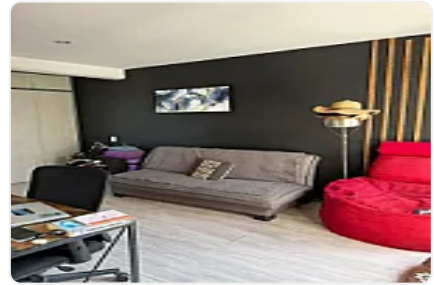

Departamento en Venta en Letran Valle Alcaldia Benito Juarez SPA204

**Venta: MXN \$
8,300,000.00**

Palenque, Letrán Valle, Benito Juárez, Ciudad de México • ID 3159

Descripción

ASESOR SAUL PICHARDO SPA204