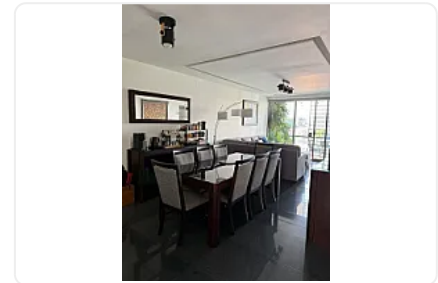

Departamento en Venta en Letran Valle Alcaldia Benito Juarez SPA204

**Venta: MXN \$
8,300,000.00**

Palenque, Letrán Valle, Benito Juárez, Ciudad de México • ID 3159

Descripción

ASESOR SAUL PICHARDO SPA204

DEPARTAMENTO CON ROOF GARDEN PRIVADO A 1 CUADRA DE PARQUE DE LOS VENADOS

CARACTERISTICAS:

- Superficie total: 223 m²
- 115 m² habitables
- 92 m² de roof garden privado
- Balcones en ambas recamaras
- 2 recámaras amplias
- Family room con opción a 3^a recámara
- 2 baños completos
- Estancia sala-comedor con excelente iluminación natural
- Cocina funcional
- Bodega privada
- 2 lugares de estacionamiento fijos
- Vigilancia 24/7

Balcón

Terraza

Bodega

Cocina integral

Elevador

Portero

Seguridad 24 horas

Mascotas permitidas