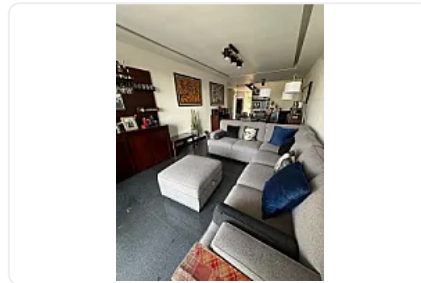

Departamento en Venta en Letran Valle Alcaldia Benito Juarez SPA204

**Venta: MXN $
8,300,000.00**

Palenque, Letrán Valle, Benito Juárez, Ciudad de México • ID 3159

Descripción

ASESOR SAUL PICHARDO SPA204

DEPARTAMENTO CON ROOF GARDEN PRIVADO A 1 CUADRA DE PARQUE DE LOS VENADOS

CARACTERISTICAS:

- -Superficie total: 223 m²
- 115 m² habitables
- 92 m² de roof garden privado
- Balcones en ambas recamaras
- 2 recámaras amplias
- Family room con opción a 3ª recámara
- 2 baños completos
- Estancia sala-comedor con excelente iluminación natural
- Cocina funcional
- Bodega privada
- 2 lugares de estacionamiento fijos
- Vigilancia 24/7