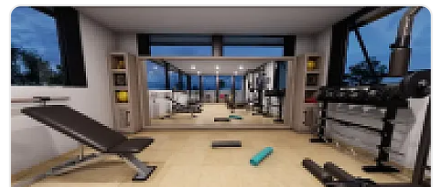

TERRENOS PREMIUM CON AMENIDADES DE MAS ALTO NIVEL RESIDENCIAL

Venta: MXN $ 1,113,940.48

, Mérida Centro, Mérida, Yucatán • ID 3142

Descripción

Un terreno premium de Ciudad Maderas es básicamente un lote residencial dentro de un desarrollo planeado, pensado no solo para construir una casa, sino para vivir o invertir en una comunidad con servicios, seguridad y estilo de vida tipo "residencial club".

Contamos con un crédito directo, con planes flexibles de enganche y de tiempo con hasta 36 meses sin intereses y armamos un plan a la medida de cada cliente

Características

Agua

Drenaje

Luz

Seguridad 24 hrs

Terreno irregular

Alberca

Área de juegos

Asadores

Salón de usos múltiples

Gimnasio