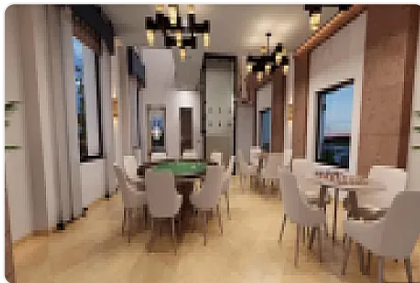

TERRENOS PREMIUM CON AMENIDADES DE MAS ALTO NIVEL RESIDENCIAL

**Venta: MXN $
1,113,940.48**

, Mérida Centro, Mérida, Yucatán • ID 3142

Descripción

Un terreno premium de Ciudad Maderas es básicamente un lote residencial dentro de un desarrollo planeado, pensado no solo para construir una casa, sino para vivir o invertir en una comunidad con servicios, seguridad y estilo de vida tipo "residencial club".

Contamos con un crédito directo, con planes flexibles de enganche y de tiempo con hasta 36 meses sin intereses y armamos un plan a la medida de cada cliente

Características

Agua

Drenaje

Luz

Seguridad 24 hrs

Terreno irregular

Alberca

Área de juegos

Asadores

Salón de usos múltiples

Gimnasio