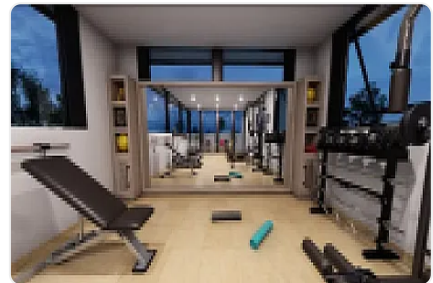

TERRENOS PREMIUM CON AMENIDADES DE MAS ALTO NIVEL RESIDENCIAL

**Venta: MXN $
1,113,940.48**

, Mérida Centro, Mérida, Yucatán • ID 3142

Descripción

Un terreno premium de Ciudad Maderas es básicamente un lote residencial dentro de un desarrollo planeado, pensado no solo para construir una casa, sino para vivir o invertir en una comunidad con servicios, seguridad y estilo de vida tipo "residencial club".

Contamos con un crédito directo, con planes flexibles de enganche y de tiempo con hasta 36 meses sin intereses y armamos un plan a la medida de cada cliente

Características

Agua

Drenaje

Luz

Seguridad 24 hrs

Terreno irregular

Alberca

Área de juegos

Asadores

Salón de usos múltiples

Gimnasio