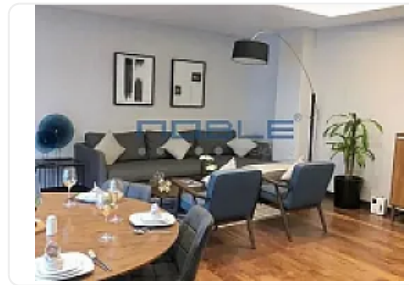

### Descripción

ASESORA EVA GONZALEZ EG15

Descubre este espectacular departamento amueblado, con un diseño de revista y cada detalle pensado para ofrecerte lujo y confort.

Ubicado en una de las zonas más prestigiosas de Polanco

Disfrutarás de seguridad 24/7

exclusividad y una inmejorable calidad de vida.

\* Características destacadas:

Totalmente amueblado con decoración de alto nivel.

2 recamaras

2 baños

1 medio baño

2 lugares de estacionamiento

Pequeño balcón con vista encantadora.

Roof Garden con asadores, ideal para reuniones.

Gimnasio equipado, para un estilo de vida saludable.

Ubicación privilegiada, rodeado de restaurantes, tiendas de lujo y parques.