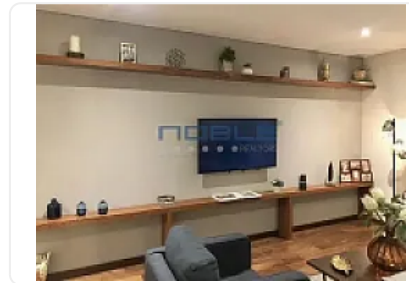

## Departamento en Renta, Polanco del Bosque / Miguel Hidalgo EG15

Renta: MXN \$  
**80,000.00**

Polanco I Sección, Polanco I Sección, Miguel Hidalgo, Ciudad de México • ID 3127

### Descripción

ASESORA EVA GONZALEZ EG15

Descubre este espectacular departamento amueblado, con un diseño de revista y cada detalle pensado para ofrecerte lujo y confort.

Ubicado en una de las zonas más prestigiosas de Polanco