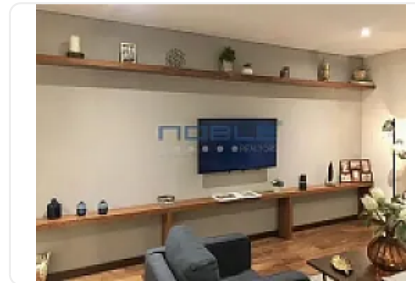

## Departamento en Renta, Polanco del Bosque / Miguel Hidalgo EG15

Renta: MXN \$  
**80,000.00**

Polanco I Sección, Polanco I Sección, Miguel Hidalgo, Ciudad de México • ID 3127

### Descripción

ASESORA EVA GONZALEZ EG15

Descubre este espectacular departamento amueblado, con un diseño de revista y cada detalle pensado para ofrecerte lujo y confort.

Ubicado en una de las zonas más prestigiosas de Polanco