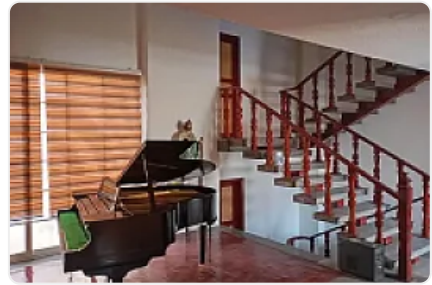

### Descripción

ASESOR: LIZ ESCAMILLA LE782

CASA AMUEBLADA EN RENTA - PASEOS DE CHURUBUSCO

Río Florido 25, Col. Paseos de Churubusco, Iztapalapa, CDMX

Exclusiva casa en renta con amenidades de lujo, ideal para familias que buscan amplitud, comodidad y espacios de entretenimiento en una zona bien ubicada y con todos los servicios cercanos.