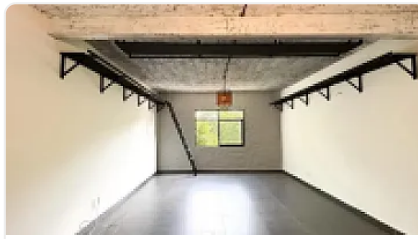

## Renta de Departamento en Cuauhtemoc, Roma Norte

Renta: MXN \$  
**28,000.00**

Fuente de cibeles, Roma Norte, Cuauhtémoc, Ciudad de México • ID 31

### Descripción

Renta de Departamento en Cuauhtemoc, Roma Norte

ASESOR: CESAR PONCE CP1

"se aceptan mascotas

2 recamaras

1 baño

elevador

lobby