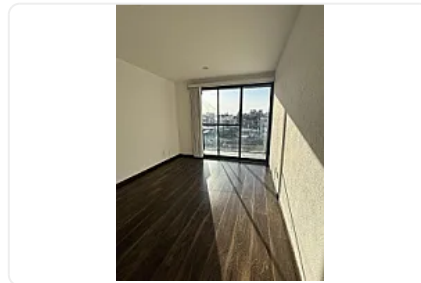

## Venta de Departamento en Narvarte Poniente, Benito Juárez CT843

Renta: MXN \$  
6,490,000.00

S/N, Narvarte Poniente, Benito Juárez, Ciudad de México • ID 3063

### Descripción

ASESOR: SAMUEL ATRI CT843

Consta de:

- 130 m2 habitables + 6 m2 de balcones
- 3 recámaras (la principal con vestidor y baño completo)
- 2 baños completos
- 1 medio baño
- 2 balcones (en la estancia y en la recámara principal)
- Cocina
- Comedor
- Sala
- 2 lugares de estacionamiento (solo se estorban entre sí)
- Piso 4
- Elevador
- Vigilancia 24 hrs
- Lobby
- Area de Juegos Infantiles