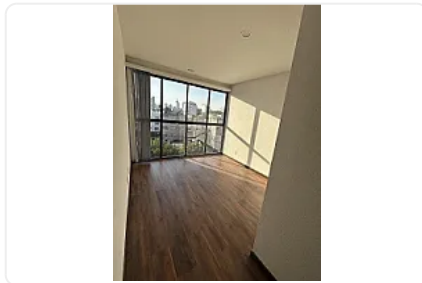

## Venta de Departamento en Narvarte Poniente, Benito Juárez CT843

Renta: MXN \$  
6,490,000.00

S/N, Narvarte Poniente, Benito Juárez, Ciudad de México • ID 3063

### Descripción

ASESOR: SAMUEL ATRI CT843

Consta de:

- 130 m2 habitables + 6 m2 de balcones
- 3 recámaras (la principal con vestidor y baño completo)
- 2 baños completos
- 1 medio baño
- 2 balcones (en la estancia y en la recámara principal)
- Cocina
- Comedor
- Sala
- 2 lugares de estacionamiento (solo se estorban entre sí)
- Piso 4
- Elevador
- Vigilancia 24 hrs
- Lobby
- Area de Juegos Infantiles

- Terraza común
- Salón de Usos Múltiples
- Antigüedad 8 años
- Solo 20 departamentos

Mantenimiento \$4,000