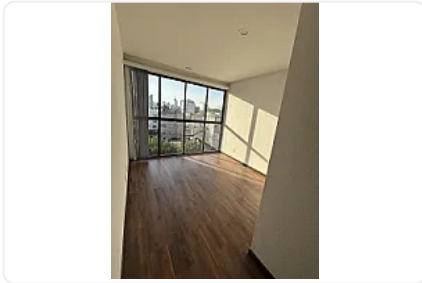

## Venta de Departamento en Narvarte Poniente, Benito Juárez CT843

Renta: MXN \$  
6,490,000.00

S/N, Narvarte Poniente, Benito Juárez, Ciudad de México • ID 3063

### Descripción

ASESOR: SAMUEL ATRI CT843

Consta de:

- 130 m2 habitables + 6 m2 de balcones
- 3 recámaras (la principal con vestidor y baño completo)
- 2 baños completos
- 1 medio baño
- 2 balcones (en la estancia y en la recámara principal)
- Cocina
- Comedor
- Sala
- 2 lugares de estacionamiento (solo se estorban entre sí)
- Piso 4
- Elevador
- Vigilancia 24 hrs
- Lobby
- Area de Juegos Infantiles

- Terraza común
- Salón de Usos Múltiples
- Antigüedad 8 años
- Solo 20 departamentos

Mantenimiento \$4,000