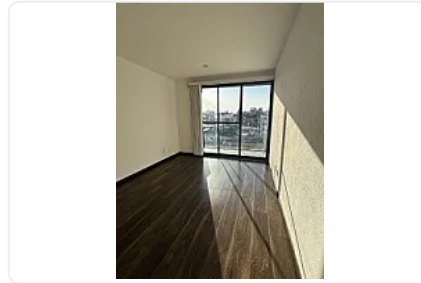

## Venta de Departamento en Narvarte Poniente, Benito Juárez CT843

Renta: MXN \$  
6,490,000.00

S/N, Narvarte Poniente, Benito Juárez, Ciudad de México • ID 3063

### Descripción

ASESOR: SAMUEL ATRI CT843

Consta de:

- 130 m2 habitables + 6 m2 de balcones
- 3 recámaras (la principal con vestidor y baño completo)
- 2 baños completos
- 1 medio baño
- 2 balcones (en la estancia y en la recámara principal)
- Cocina
- Comedor
- Sala
- 2 lugares de estacionamiento (solo se estorban entre sí)
- Piso 4
- Elevador
- Vigilancia 24 hrs
- Lobby
- Area de Juegos Infantiles