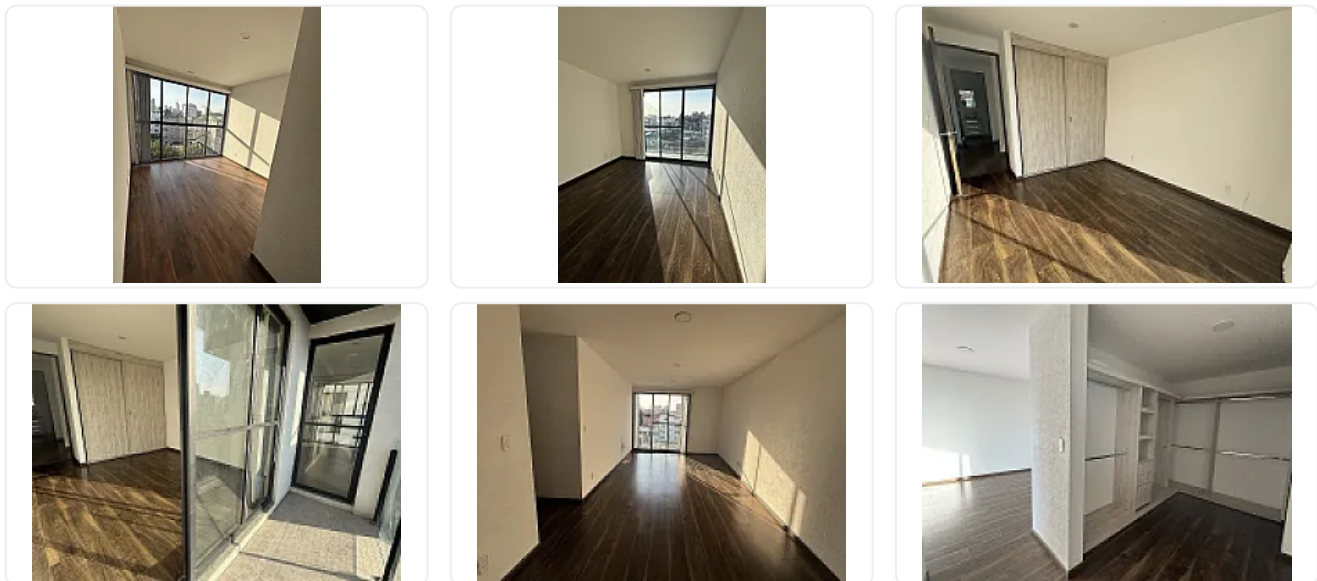

Venta de Departamento en Narvarte Poniente, Benito Juárez CT843

Renta: MXN $
6,490,000.00

S/N, Narvarte Poniente, Benito Juárez, Ciudad de México • ID 3063

Descripción

ASESOR: SAMUEL ATRI CT843

Consta de:

- -130 m2 habitables + 6 m2 de balcones
- -3 recámaras (la principal con vestidor y baño completo)
- -2 baños completos
- -1 medio baño
- -2 balcones (en la estancia y en la recámara principal)
- -Cocina
- -Comedor
- -Sala
- -2 lugares de estacionamiento (solo se estorban entre sí)
- -Piso 4
- -Elevador
- -Vigilancia 24 hrs
- -Lobby
- -Area de Juegos Infantiles