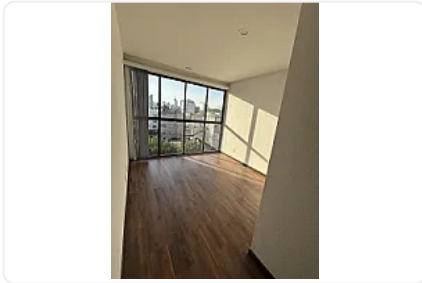

Venta de Departamento en Narvarte Poniente, Benito Juárez CT843

Renta: MXN \$
6,490,000.00

S/N, Narvarte Poniente, Benito Juárez, Ciudad de México • ID 3063

Descripción

ASESOR: SAMUEL ATRI CT843

Consta de:

- 130 m2 habitables + 6 m2 de balcones
- 3 recámaras (la principal con vestidor y baño completo)
- 2 baños completos
- 1 medio baño
- 2 balcones (en la estancia y en la recámara principal)
- Cocina
- Comedor
- Sala
- 2 lugares de estacionamiento (solo se estorban entre sí)
- Piso 4
- Elevador
- Vigilancia 24 hrs
- Lobby
- Area de Juegos Infantiles

- Terraza común
- Salón de Usos Múltiples
- Antigüedad 8 años
- Solo 20 departamentos

Mantenimiento \$4,000

Características

Cisterna

Estacionamiento techado

Terraza

Cocina integral

Elevador

Seguridad 24 horas

Área de juegos infantiles

Salón de usos múltiples

Detalles

Recámaras: 3

Baños: 2

Estacionamientos: 2

Construcción: 130 m²