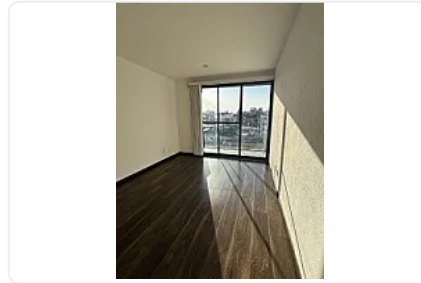

Venta de Departamento en Narvarte Poniente, Benito Juárez CT843

Renta: MXN \$
6,490,000.00

S/N, Narvarte Poniente, Benito Juárez, Ciudad de México • ID 3063

Descripción

ASESOR: SAMUEL ATRI CT843

Consta de:

- 130 m2 habitables + 6 m2 de balcones
- 3 recámaras (la principal con vestidor y baño completo)
- 2 baños completos
- 1 medio baño
- 2 balcones (en la estancia y en la recámara principal)
- Cocina
- Comedor
- Sala
- 2 lugares de estacionamiento (solo se estorban entre sí)
- Piso 4
- Elevador
- Vigilancia 24 hrs
- Lobby
- Area de Juegos Infantiles

- Terraza común
- Salón de Usos Múltiples
- Antigüedad 8 años
- Solo 20 departamentos

Mantenimiento \$4,000

Características

Cisterna

Estacionamiento techado

Terraza

Cocina integral

Elevador

Seguridad 24 horas

Área de juegos infantiles

Salón de usos múltiples

Detalles

Recámaras: 3

Baños: 2

Estacionamientos: 2

Construcción: 130 m²