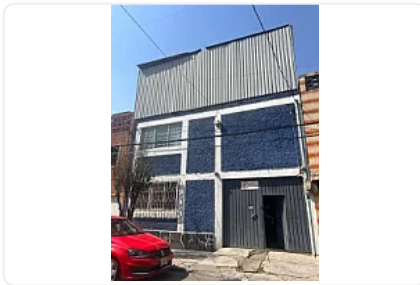

## Renta de Bodega Comercial en El Triunfo Iztapalapa ZE85

Renta: MXN \$  
**35,000.00**

Prolongacion de Economistas, El Triunfo, Iztapalapa, Ciudad de México • ID 3060

### Descripción

ASESOR ZULEYKA ELIZALDE ZE85

Bodega Ideal para Taller, Oficinas o Almacenaje

Superficie:

150 m<sup>2</sup> de terreno

400 m<sup>2</sup> de construcción

Distribuida en 3 pisos

Características:

Inmueble disponible para entrega inmediata.  
Ideal para empresas, talleres, laboratorios ligeros, oficinas operativas o centros de distribución