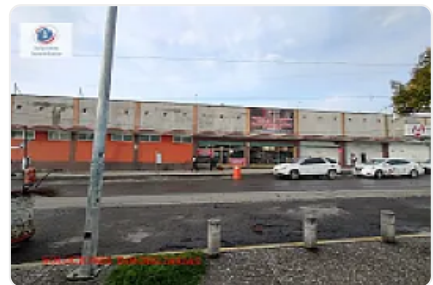

Rento Local Comercial en esquina Toluca

Dr. Gustavo Baz, MZ 006, Valle Verde y Terminal, Toluca de Lerdo, Méx., México,
Valle Verde y Terminal, Toluca de Lerdo, Estado de México • ID 3055

**Renta: MXN \$
80,000.00**

Descripción

Excelente local comercial de 429 m² ubicado en planta baja y en esquina, sobre Av. Dr. Gustavo Baz y calle José Luis Solórzano. En zona comercial con marcas anclas (farmacia, hotel y gastronomía), este espacio se beneficia de un flujo constante de clientes potenciales.

Su ubicación es inmejorable: a unos pasos de la Terminal de Autobuses de Toluca y a solo 10 minutos de la estación "Toluca Centro" del Tren Interurbano El Insurgente. Por su versatilidad y alto impacto visual, es el inmueble ideal para la expansión de franquicias, laboratorios clínicos, tiendas de conveniencia, super exprés.