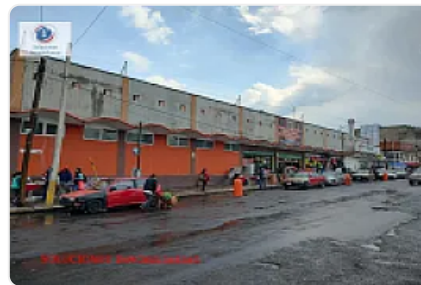

Rento Local Comercial en esquina Toluca

Dr. Gustavo Baz, MZ 006, Valle Verde y Terminal, Toluca de Lerdo, Méx., México,
Valle Verde y Terminal, Toluca de Lerdo, Estado de México • ID 3055

**Renta: MXN \$
80,000.00**

Descripción

Excelente local comercial de 429 m² ubicado en planta baja y en esquina, sobre Av. Dr. Gustavo Baz y calle José Luis Solórzano. En zona comercial con marcas anclas (farmacia, hotel y gastronomía), este espacio se beneficia de un flujo constante de clientes potenciales.

Su ubicación es inmejorable: a unos pasos de la Terminal de Autobuses de Toluca y a solo 10 minutos de la estación "Toluca Centro" del Tren Interurbano El Insurgente. Por su versatilidad y alto impacto visual, es el inmueble ideal para la expansión de franquicias, laboratorios clínicos, tiendas de conveniencia, super exprés.