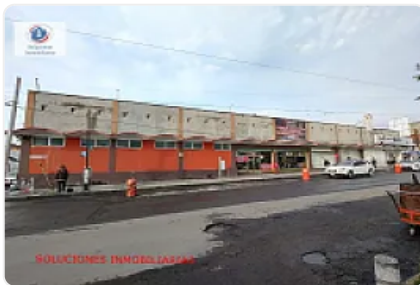

Rento Local Comercial en esquina Toluca

Dr. Gustavo Baz, MZ 006, Valle Verde y Terminal, Toluca de Lerdo, Méx., México,
Valle Verde y Terminal, Toluca de Lerdo, Estado de México • ID 3055

**Renta: MXN \$
80,000.00**

Descripción

Excelente local comercial de 429 m² ubicado en planta baja y en esquina, sobre Av. Dr. Gustavo Baz y calle José Luis Solórzano. En zona comercial con marcas anclas (farmacia, hotel y gastronomía), este espacio se beneficia de un flujo constante de clientes potenciales.

Su ubicación es inmejorable: a unos pasos de la Terminal de Autobuses de Toluca y a solo 10 minutos de la estación "Toluca Centro" del Tren Interurbano El Insurgente. Por su versatilidad y alto impacto visual, es el inmueble ideal para la expansión de franquicias, laboratorios clínicos, tiendas de conveniencia, super exprés.