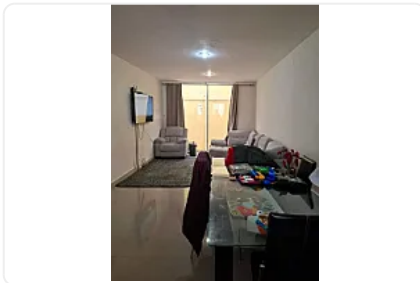

Venta de Casa en Condominio Em Benito Juarez, Iztapalapa GM606

**Venta: MXN \$
3,900,000.00**

S/N, Benito Juárez, Iztapalapa, Ciudad de México • ID 3037

Descripción

ASESOR: GUILLERMO MORENO GM606

Vendo casa en condominio, ubicada cerca de Avenida Tláhuac y Periférico sur, cerca de vialidades, estaciones de metro y centros comerciales.

Cuenta con:

Planta baja:

2 lugares de estacionamiento

Cocina

Sala

Comedor

Medio baño

Patio trasero.

Planta alta: 2 recamaras con closets, dos baños completos, sala de TV con opción a una tercer recamara.

2 nivel: Roof garden con opción a construir un piso más.

Extras: vigilancia 24/7, salón de eventos múltiples con jardín y terraza.