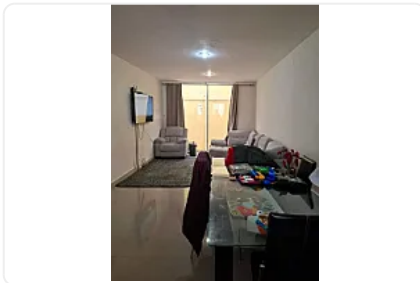

Venta de Casa en Condominio Em Benito Juarez, Iztapalapa GM606

Venta: MXN \$ 3,900,000.00

S/N, Benito Juárez, Iztapalapa, Ciudad de México • ID 3037

Descripción

ASESOR: GUILLERMO MORENO GM606

Vendo casa en condominio, ubicada cerca de Avenida Tláhuac y Periférico sur, cerca de vialidades, estaciones de metro y centros comerciales.

Cuenta con:

Planta baja:

2 lugares de estacionamiento

Cocina

Sala

Comedor

Medio baño

Patio trasero.

Planta alta: 2 recamaras con closets, dos baños completos, sala de TV con opción a una tercer recamara.

2 nivel: Roof garden con opción a construir un piso más.

Extras: vigilancia 24/7, salón de eventos múltiples con jardín y terraza.