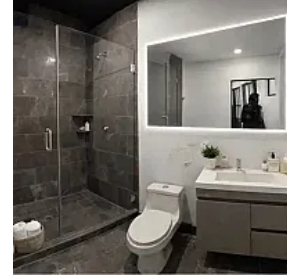

Renta de Departamento en Tecamachalco, Naucalpan de Juarez GM600

Renta: MXN \$
15,000.00

S/N, Lomas de Tecamachalco, Naucalpan de Juárez, Estado de México • ID 3026

Descripción

ASESOR: GUILLERMO MORENO GM600

Rento estudio ubicado cerca de Chedraui Selecto

El estudio se encuentra en sótano 1

No cuenta con iluminación natural

Sin muebles

Cerca de avenidas principales de la universidad Anahuac

Cuenta con

Sala

Comedor

Cocina

Baño completo

Amplia habitación

listo para ocupar

Se renta sin muebles

Precio de renta mensual: \$15,000.00

Características

Sin características registradas