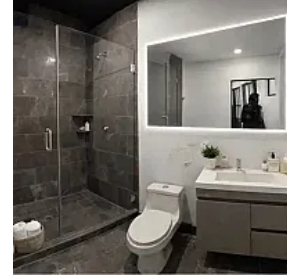

### Descripción

ASESOR: GUILLERMO MORENO GM600

Rento estudio ubicado cerca de Chedraui Selecto

El estudio se encuentra en sótano 1

No cuenta con iluminación natural

Sin muebles

Cerca de avenidas principales de la universidad Anahuac

Cuenta con

Sala

Comedor

Cocina

Baño completo

Amplia habitación

listo para ocupar

Se renta sin muebles