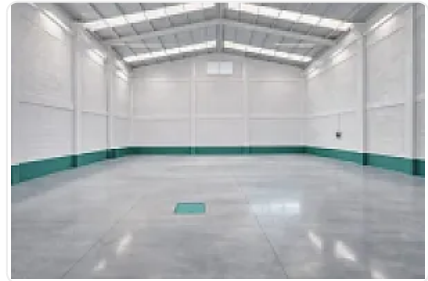

Renta de Bodega en Santa María Aztahuacán, Iztapalapa GM599

Renta: MXN $
49,900.00

S/N, Santa María Aztahuacán, Iztapalapa, Ciudad de México • ID 3024

Descripción

ASESOR: GUILLERMO MORENO GM599

M2 de terreno: 380

M2 de construcción: 380

Altura: 5 metros

Rento Bodega ubicada muy cerca de Avenida Guelatao y circunvalación

Entrada para Tráiler

Area de oficinas

Cisterna

Tinaco

Entrega inmediata

Excelentes condiciones.

Precio de renta mensual: $49,900.00

Características