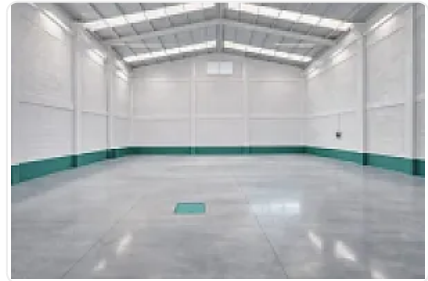

### Descripción

ASESOR: GUILLERMO MORENO GM599

M2 de terreno: 380

M2 de construcción: 380

Altura: 5 metros

Rento Bodega ubicada muy cerca de Avenida Guelatao y circunvalación

Entrada para Tráiler

Area de oficinas