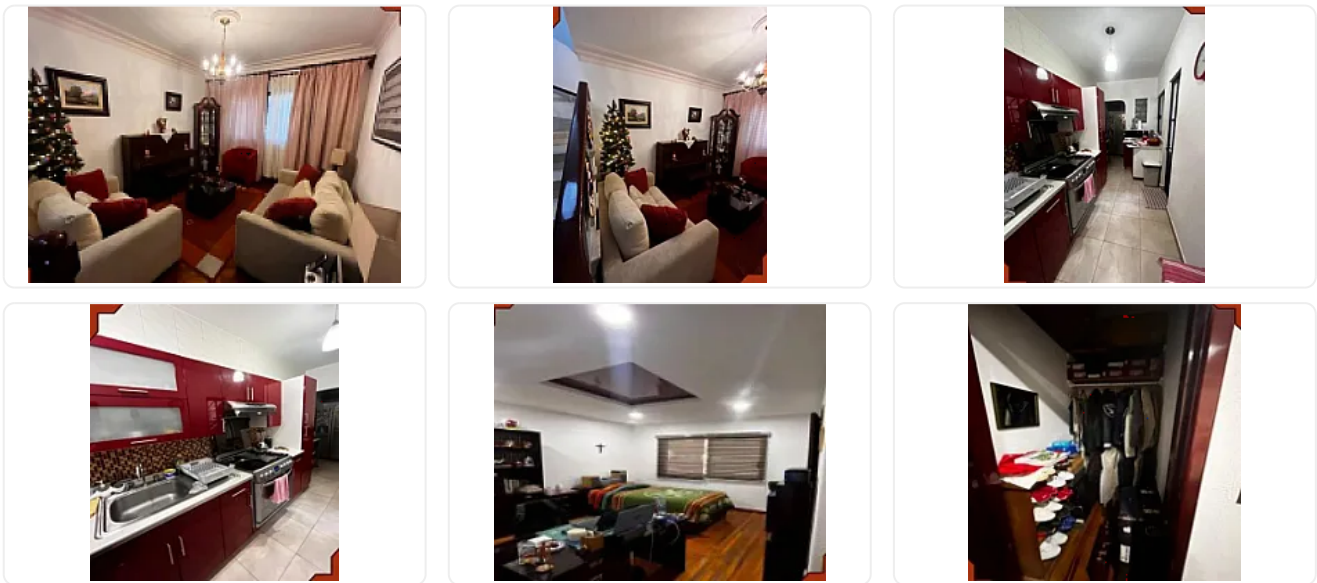

### Descripción

ASESORA AVELINA HERNANDEZ AH23

"1 Estacionamiento

4 habitaciones adicionales

sala comedor

3 recámaras con clóset

2 baño completo

2 toilet

1cocina completa con área de despensa

\$9,270,000

1 roof garden listo para ponerle un techo"