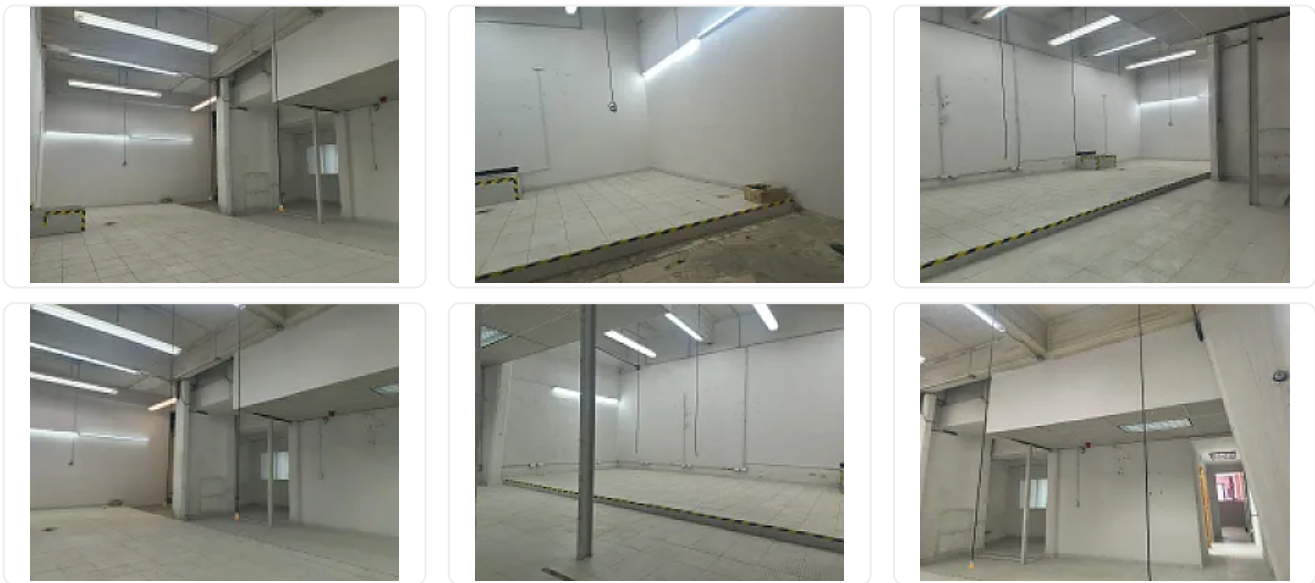

Renta de Bodega en Alce Blanco CT838

s/n, Industrial Alce Blanco, Naucalpan de Juárez, Estado de México • ID 3018

Renta: MXN \$

30,000.00

Descripción

ASESOR: SAMUEL ATRI CT838

A tan solo 3 calles del metro toreo

215 m2

Altura 5 mts

Cuenta con:

3 baños

Oficinas

3 Estacionamientos

Renta: \$ 30,000 más iva

Características