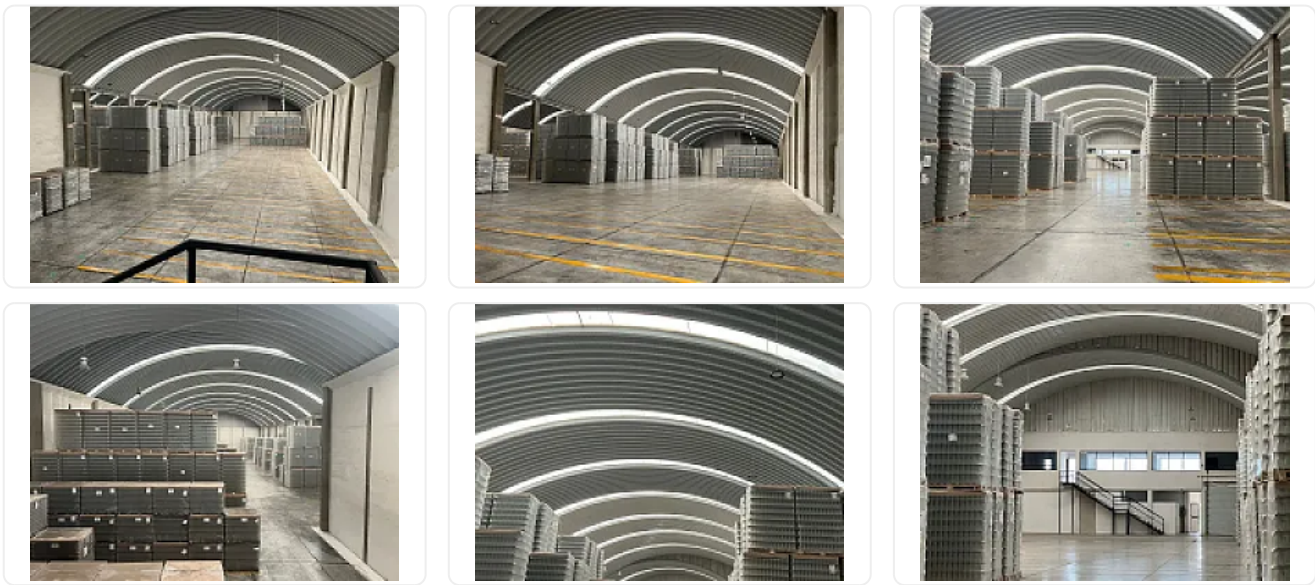

Renta de Nave Industrial en Toluca CT836

S/N, San Pedro Totoltepec, Toluca, Estado de México • ID 3016

**Renta: MXN \$
562,500.00**

Descripción

ASESOR: SAMUEL ATRI CT836

Giros no aceptados/ Explosivos

4500m²

Entrada de Trailer

Altura 13 metros de altura

400 metros de oficinas

Estacionamientos

Excelentes vías rápidas

Nueva bodega

\$125 pesos X metro cuadrado

Características