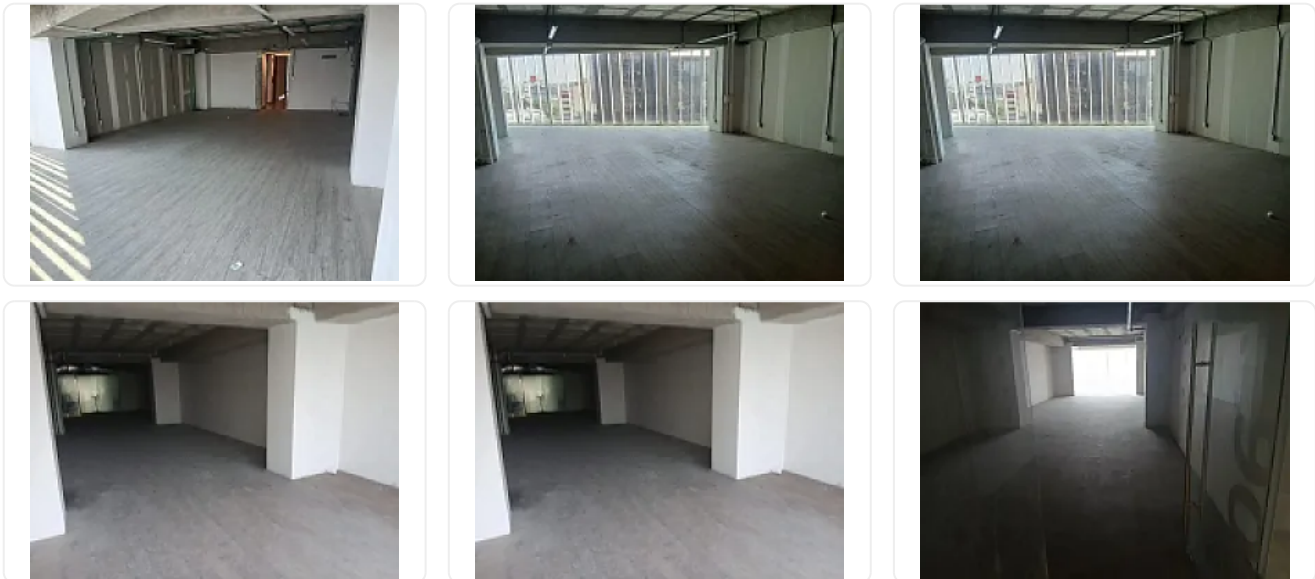

## Renta de Oficina en Hipodromo Condesa, Cuauhtemoc RG22

Renta: MXN \$  
**64,000.00**

S/N, Hipódromo Condesa, Cuauhtémoc, Ciudad de México • ID 3014

### Descripción

ASESOR RAYMUNDO GALVAN RG22

OFICINA DE 106 m2 EN CONDESA

DESCRIPCION:

Se encuentra en obra gris, para que el cliente la adecue a su gusto!

1 estacionamiento

AMENIDADES SUJETAS A DISPONIBILIDAD